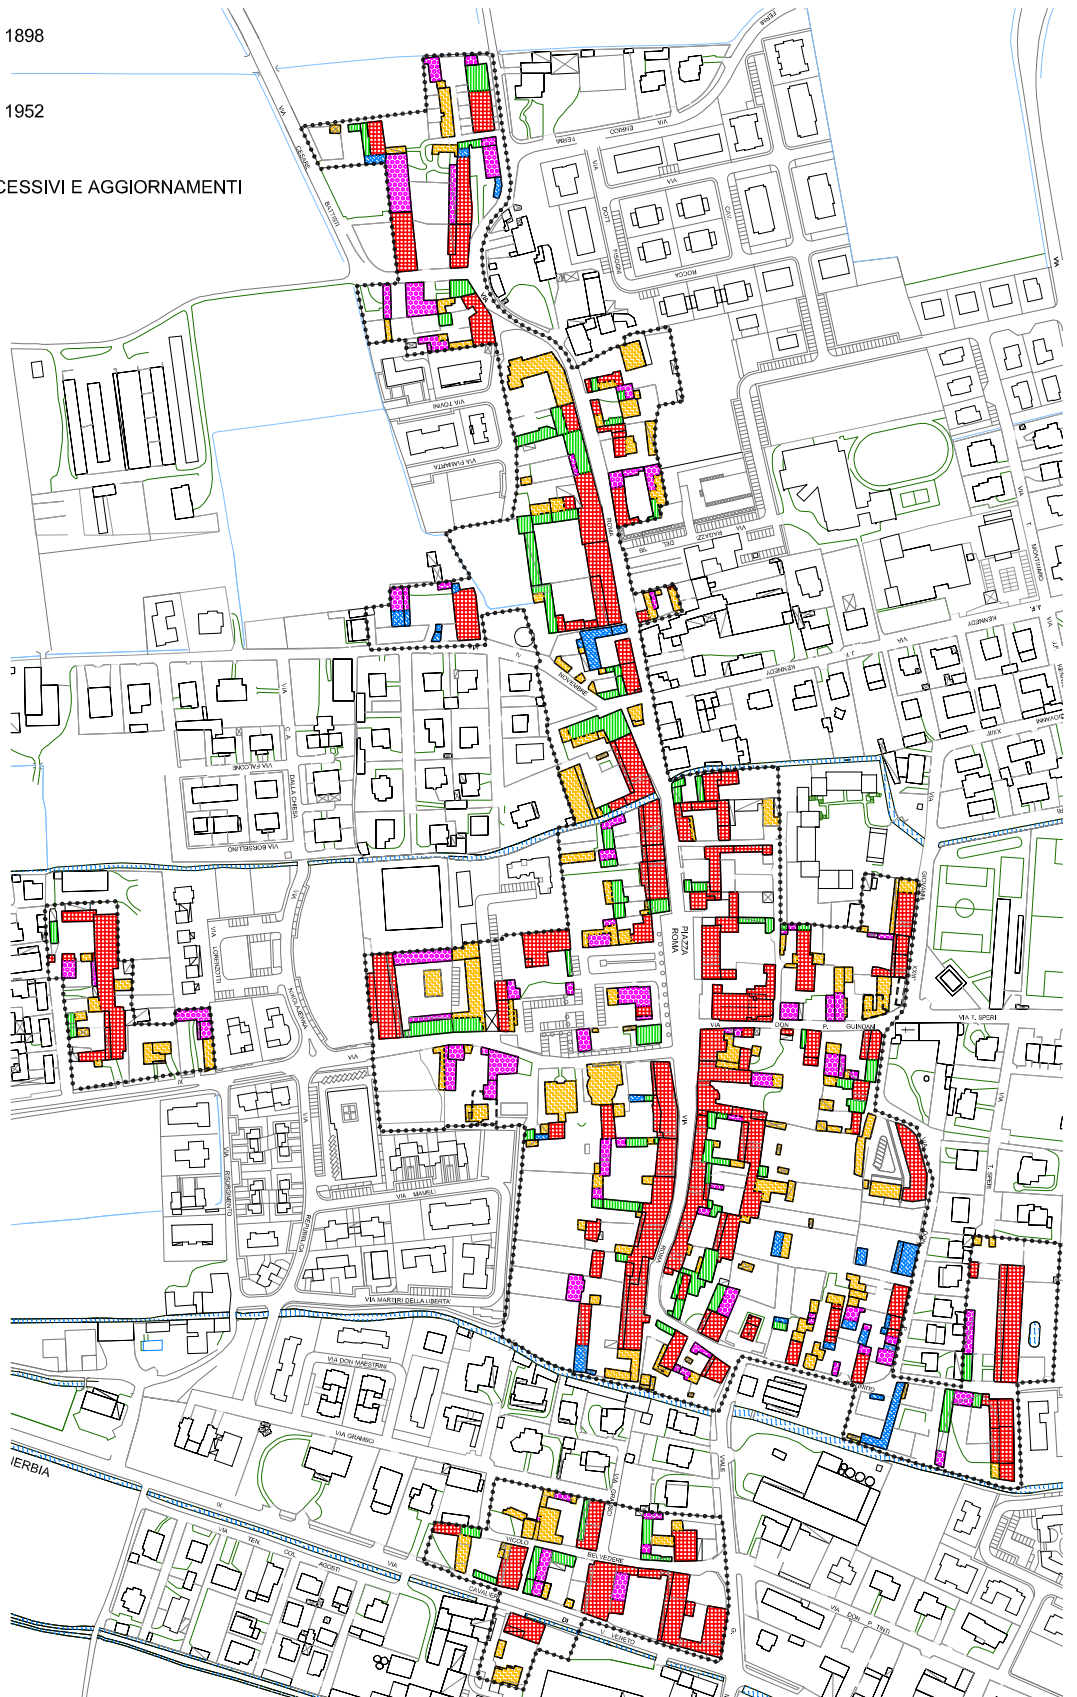

PERIMETRO NUCLEI DI ANTICA FORMAZIONE

CATASTO DEL 1809

CATASTO DEL 1852

CATASTO DEL 1898

CATASTO DEL 1952

CATASTI SUCCESSIVI E AGGIORNAMENTI

DEMOLIZIONI

COMUNE DI DELLO

CAPOLUOGO

ALLEGATO
NUCLEI ANTICHI
CONFRONTI CATASTALI